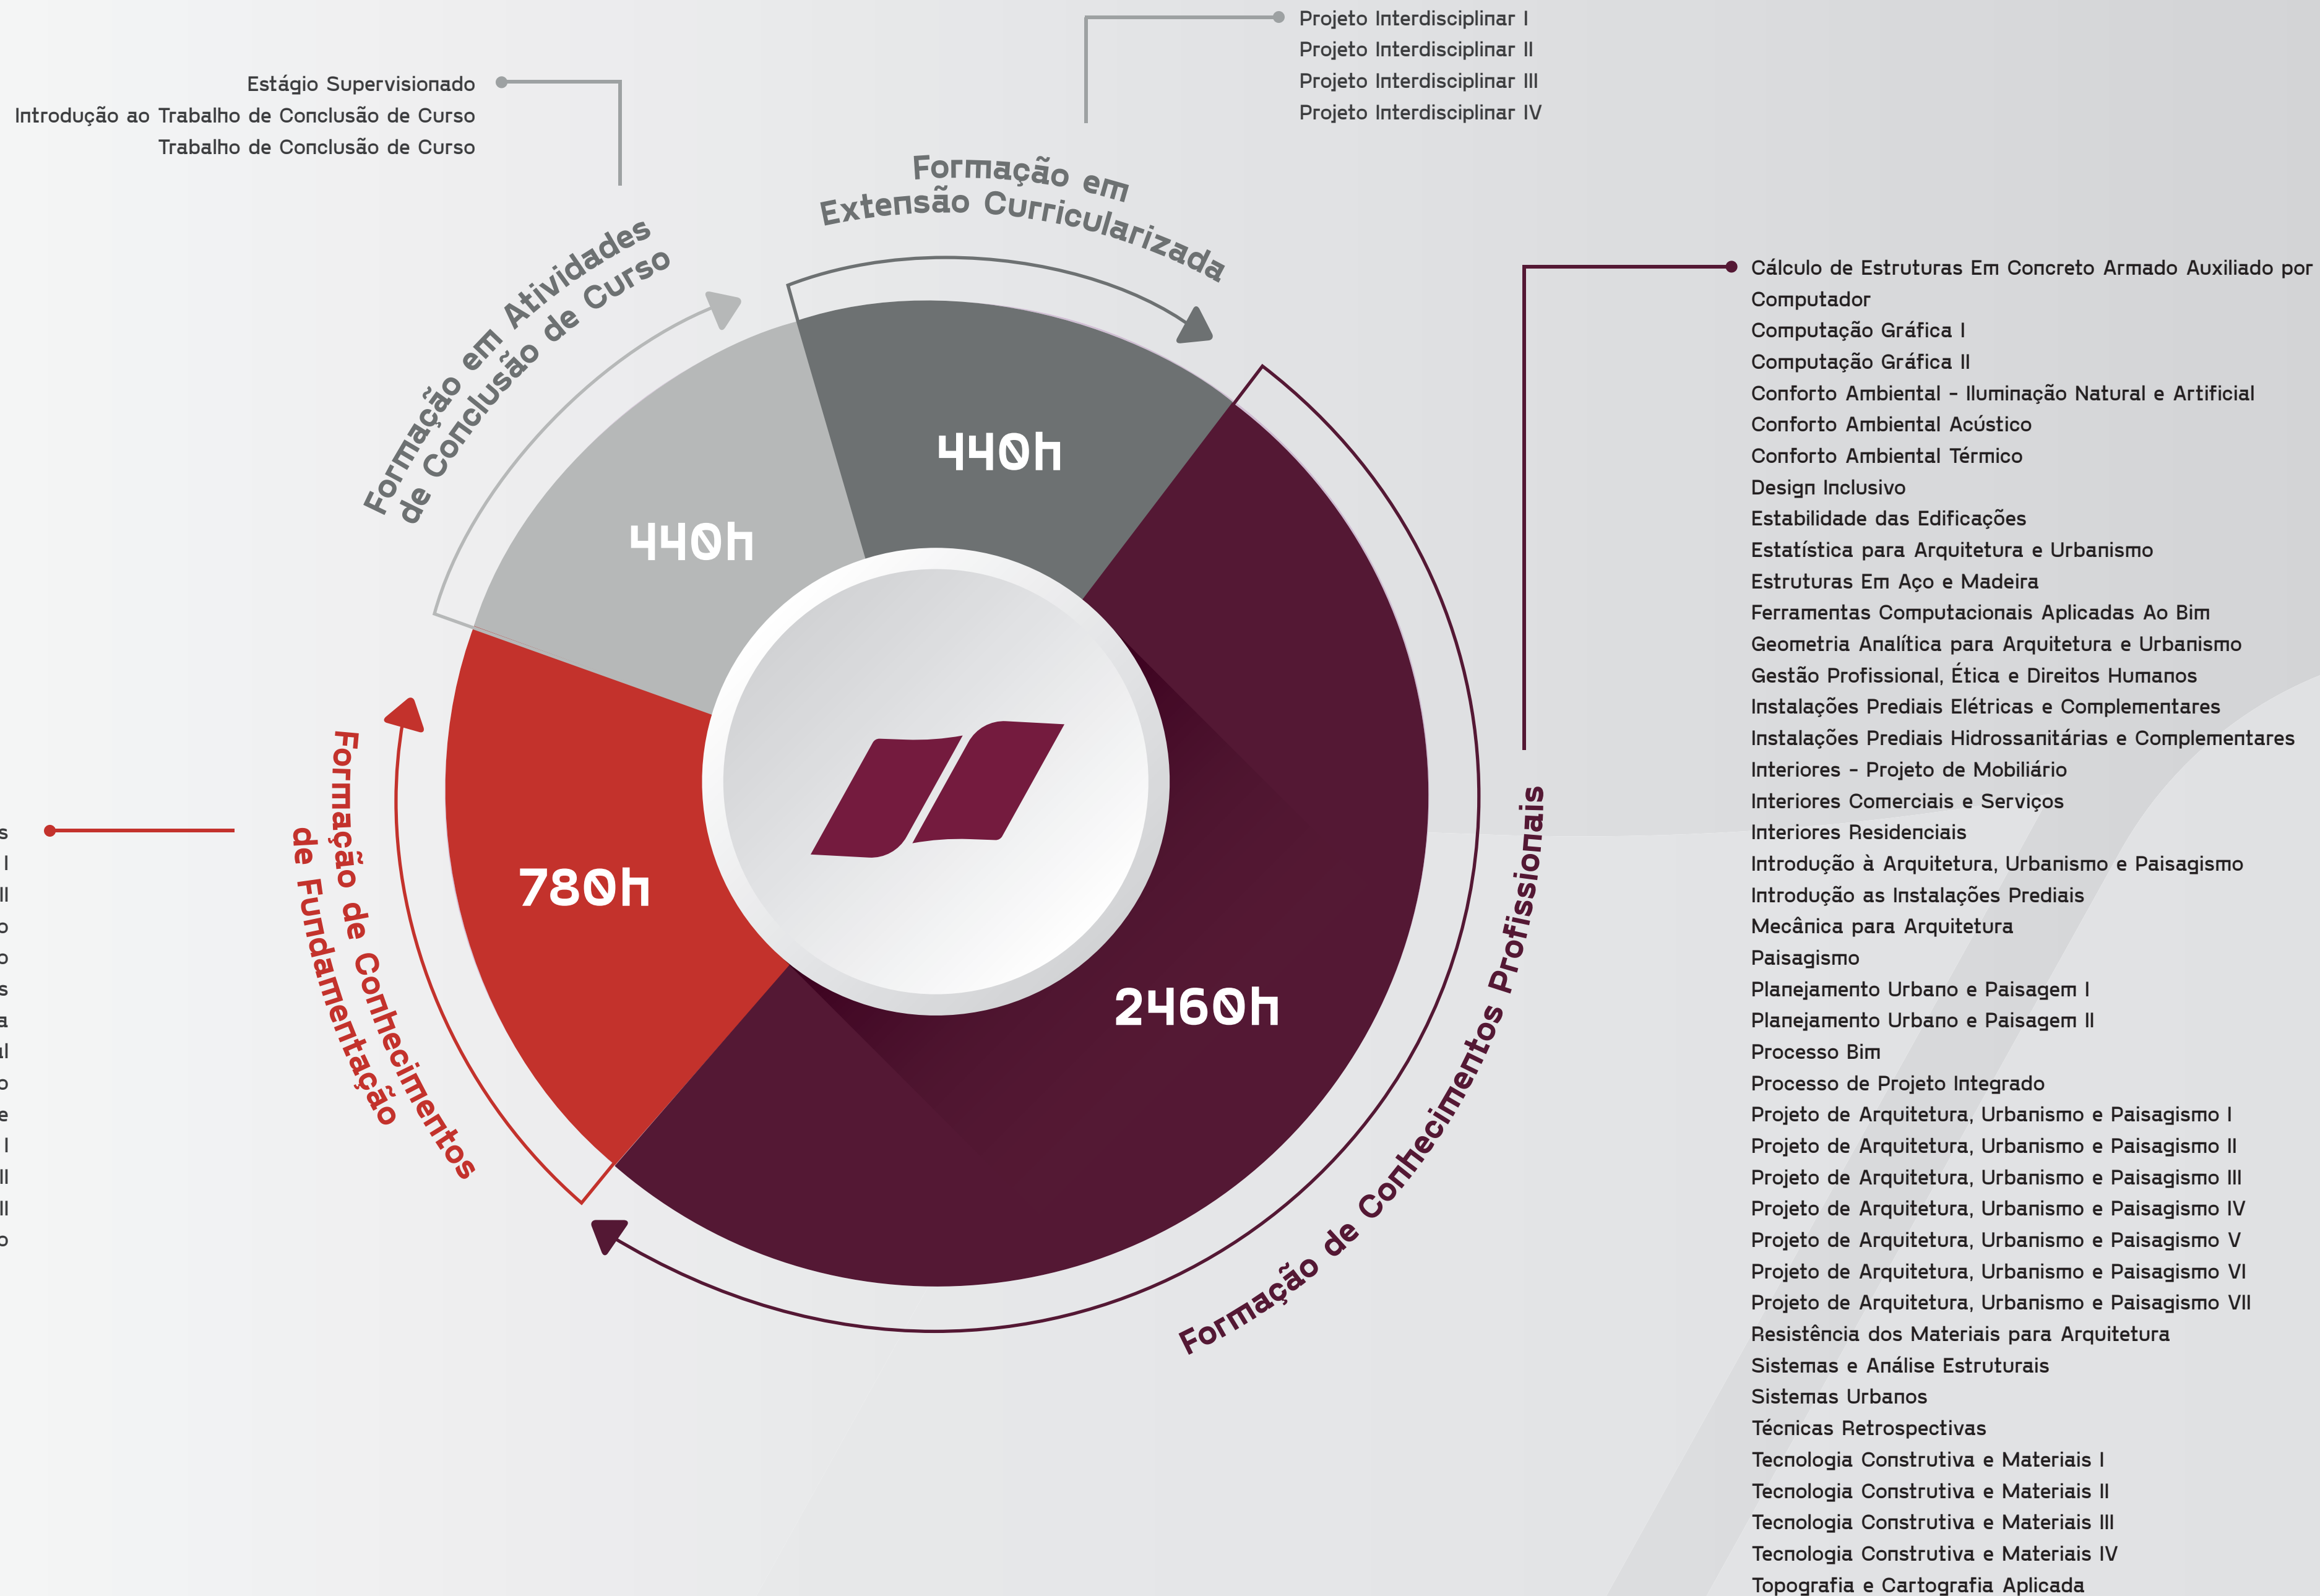

Matriz Curricular

Arquitetura e Urbanismo 4320h

120H DE ATIVIDADES COMPLEMENTARES
80H DE DISCIPLINAS OPTATIVAS